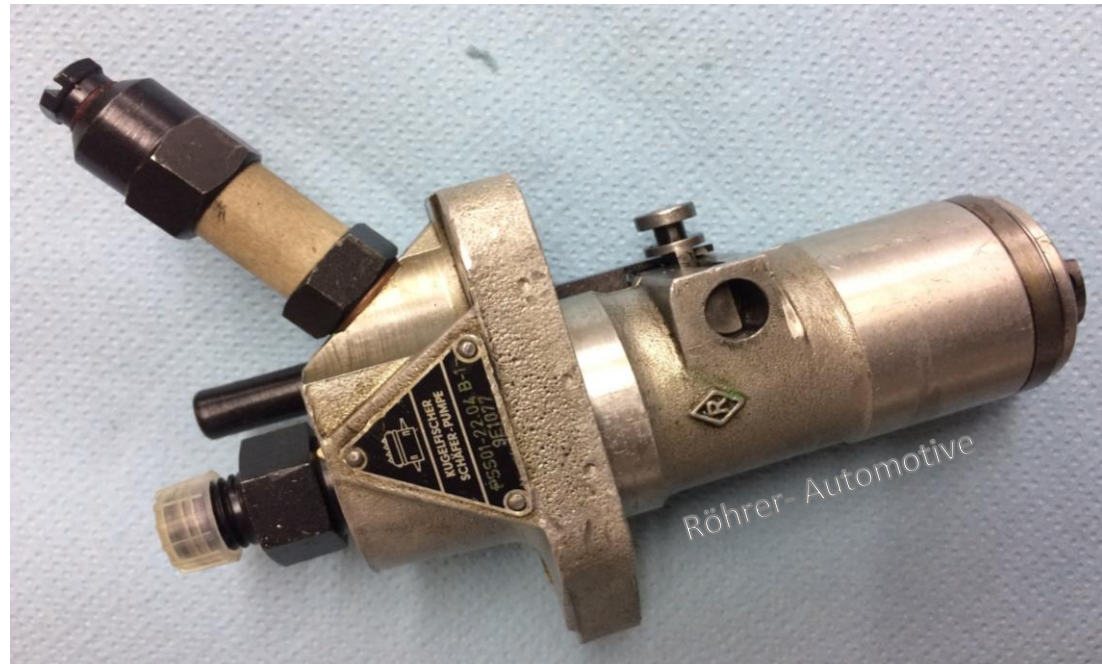

## Angaben zur Einspritzpumpe

Hersteller Kugelfischer

Pumpentyp Steckpumpe

Typformel PSS01-22.04 B-1

Drehzahlregler

Teilenummer

## Angaben zum Motor

Hersteller Eicher

Bezeichnung EDK 1

Zylinder 1

Leistung KW / PS 15 PS

Arbeitsweise 4 Takt

Baujahr 1960 - 1966

verbaut in Traktor Eicher Leopard