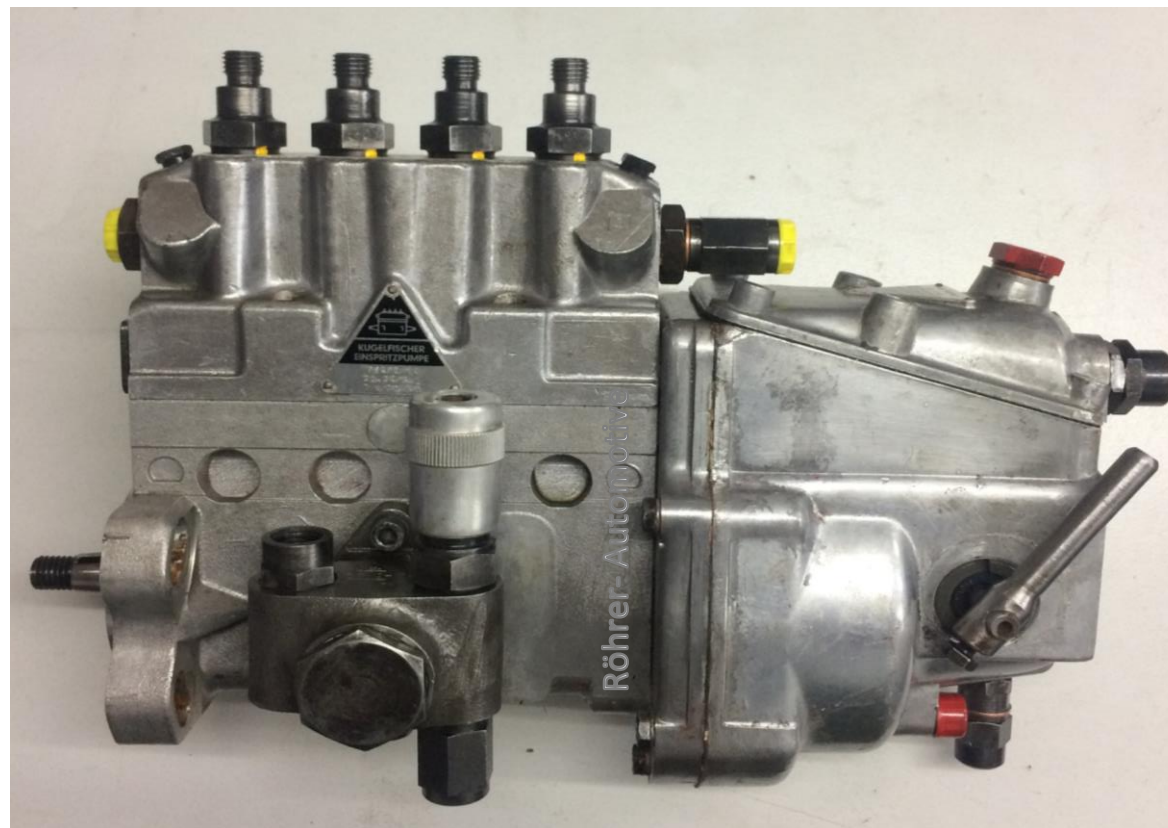

Einspritzpumpendatenblatt

Röhrer - Automotive - Kleeacker 5 - 91367 Weißenhohe - Mobil: +49 (0) 160 973 72670

www.roehrer-automotive.de

roehrer-automotive@web.de

D.B. Nr.:

E 23

Datum:

12. Jan. 18

Erstellt:

Röhrer

Angaben zur Einspritzpumpe

Hersteller

Kugelfischer

Pumpentyp

Reihenpumpe

Typformel

PSAFE14-22.30 B-1

Drehzahlregler

RV 29.027

Teilenummer

8493 054 381

Angaben zum Motor

Hersteller

Eicher

Bezeichnung

EDK 4-7

Zylinder

4

Leistung KW / PS

50 PS

Arbeitsweise

4 Takt

Baujahr

1973

verbaut in

Traktor Eicher Mammut

© Copyright

Alle Rechte vorbehalten. Text, Bilder und Grafiken sowie deren Anordnung auf unserer Website unterliegen dem Schutz des Urhebers.

Der Inhalt dieser Website darf nicht zu kommerziellen Zwecken kopiert, verbreitet, verändert oder Dritten zugänglich gemacht werden.

Alle Angaben ohne Gewähr!