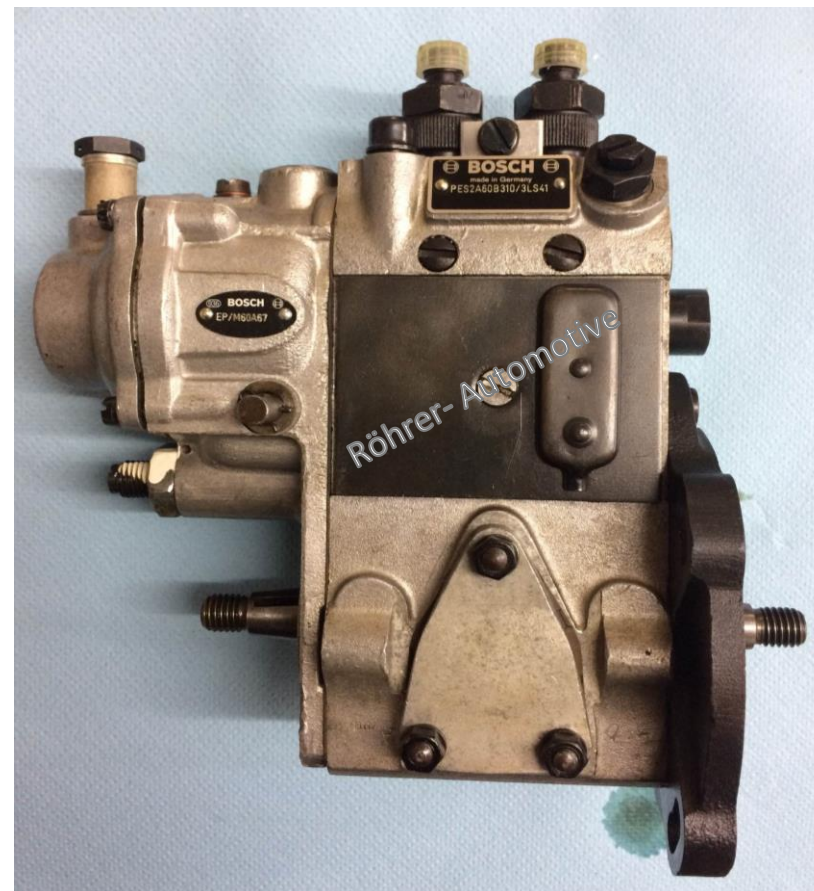

Einspritzpumpendatenblatt

Röhrer - Automotive - Kleeacker 5 - 91367 Weißenhohe - Mobil: +49 (0) 160 973 72670

www.roehrer-automotive.de

roehrer-automotive@web.de

D.B. Nr.:

H 006

Datum:

4. Nov. 16

Erstellt:

Röhrer

Angaben zur Einspritzpumpe

Hersteller

Bosch

Pumpentyp

Reihenpumpe

Typformel

PES2A60B110LS41

Drehzahlregler

EP/M60A67

Teilenummer

Angaben zum Motor

Hersteller

Hanomag

Bezeichnung

D14S

Zylinder

2

Leistung KW / PS

16 PS

Arbeitsweise

4 Takt

Baujahr

1951 - 1957

verbaut in

Traktor R16

© Copyright

Alle Rechte vorbehalten. Text, Bilder und Grafiken sowie deren Anordnung auf unserer Website unterliegen dem Schutz des Urhebers.

Der Inhalt dieser Website darf nicht zu kommerziellen Zwecken kopiert, verbreitet, verändert oder Dritten zugänglich gemacht werden.

Alle Angaben ohne Gewähr!