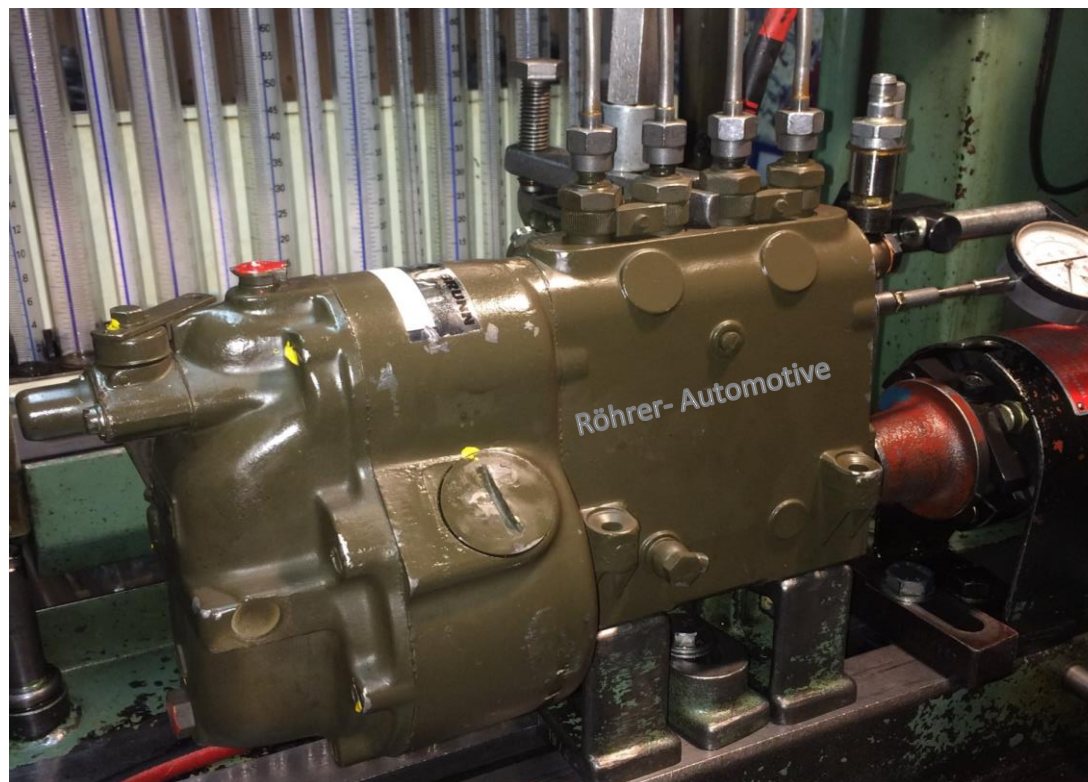

45 PS

Arbeitsweise

4 Takt

Baujahr

1960

verbaut in

Motor für Bundeswehr # Versorgungsnummer: 2910-12-112-6780

© Copyright