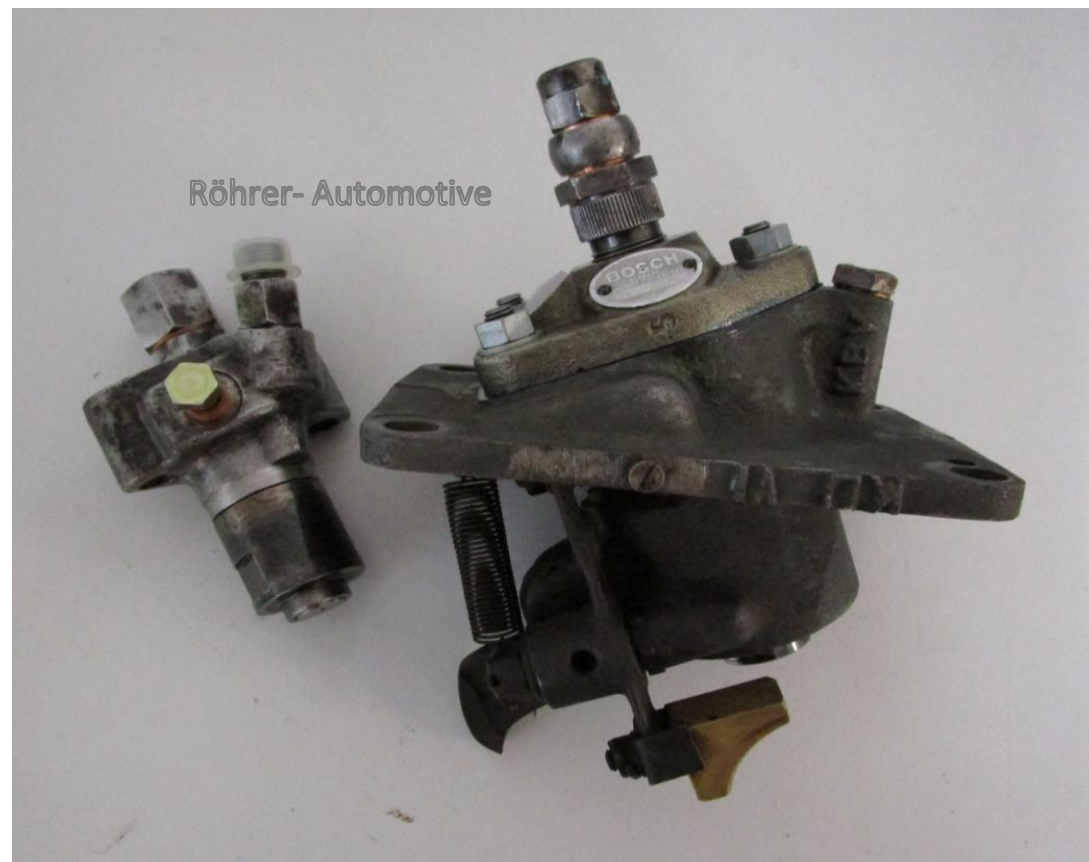

Einspritzpumpendatenblatt

Röhrer - Automotive - Kleeacker 5 - 91367 Weißenhohe - Mobil: +49 (0) 160 973 72670

www.roehrer-automotive.de

roehrer-automotive@web.de

D.B. Nr.:

MWM 020

Datum:

13. Nov. 16

Erstellt:

Röhrer

Angaben zur Einspritzpumpe

Hersteller

Bosch

Pumpentyp

Steckpumpe

Typformel

PFR1A80/10

Drehzahlregler

Teilenummer

Angaben zum Motor

Hersteller

MWM

Bezeichnung

KDW 615 E

Zylinder

1

Leistung KW / PS

20 PS

Arbeitsweise

4 Takt

Baujahr

1951 - 1953

verbaut in

Fendt Traktor F20G

© Copyright

Alle Rechte vorbehalten. Text, Bilder und Grafiken sowie deren Anordnung auf unserer Website unterliegen dem Schutz des Urhebers.

Der Inhalt dieser Website darf nicht zu kommerziellen Zwecken kopiert, verbreitet, verändert oder Dritten zugänglich gemacht werden.

Alle Angaben ohne Gewähr!