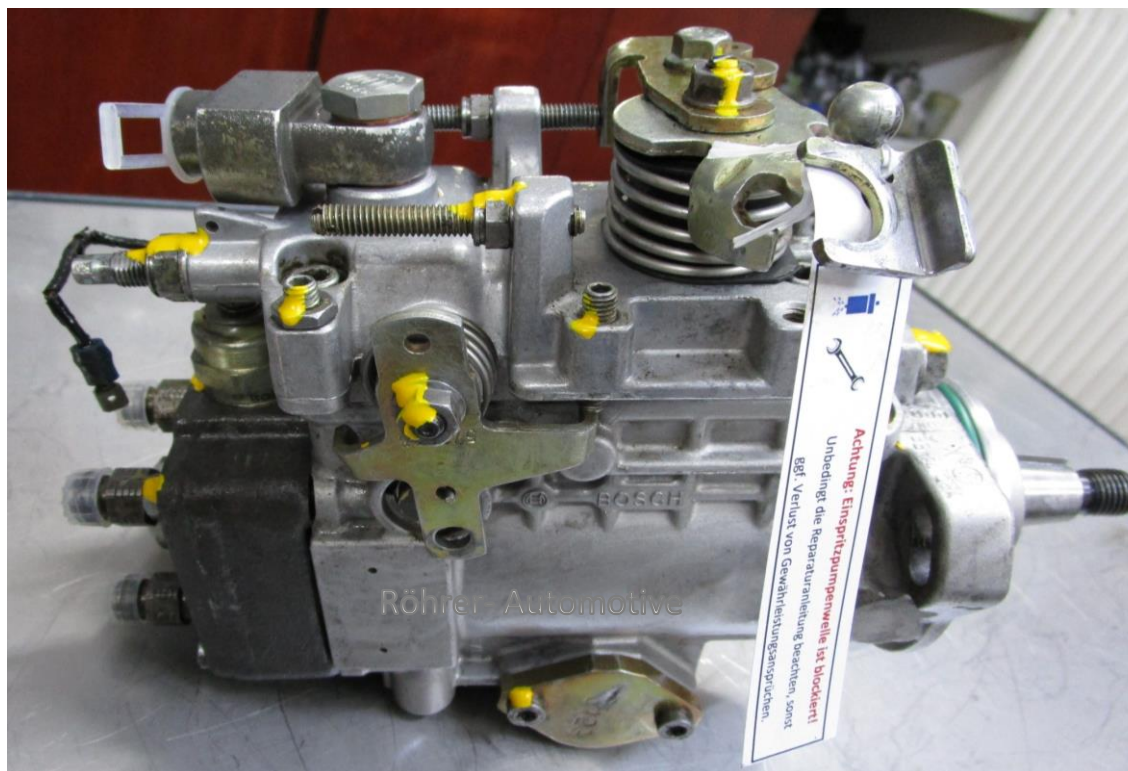

Einspritzpumpendatenblatt

Röhler - Automotive - Kleeacker 5 - 91367 Weißenhohe - Mobil: +49 (0) 160 973 72670

www.roehrer-automotive.de

roehrer-automotive@web.de

D.B. Nr.:

MWM 013

Datum:

13. Nov. 16

Erstellt:

Röhler

Angaben zur Einspritzpumpe

Hersteller

Bosch

Pumpentyp

Verteilerpumpe

Typformel

VE4/12F1175R533

Drehzahlregler

Teilenummer

0460 424 098

Angaben zum Motor

Hersteller

MWM

Bezeichnung

TD226-B4

Zylinder

4

Leistung KW / PS

77 KW

Arbeitsweise

4 Takt

Baujahr

1996

verbaut in

Fendt 510 C

© Copyright

Alle Rechte vorbehalten. Text, Bilder und Grafiken sowie deren Anordnung auf unserer Website unterliegen dem Schutz des Urhebers.

Der Inhalt dieser Website darf nicht zu kommerziellen Zwecken kopiert, verbreitet, verändert oder Dritten zugänglich gemacht werden.

Alle Angaben ohne Gewähr!