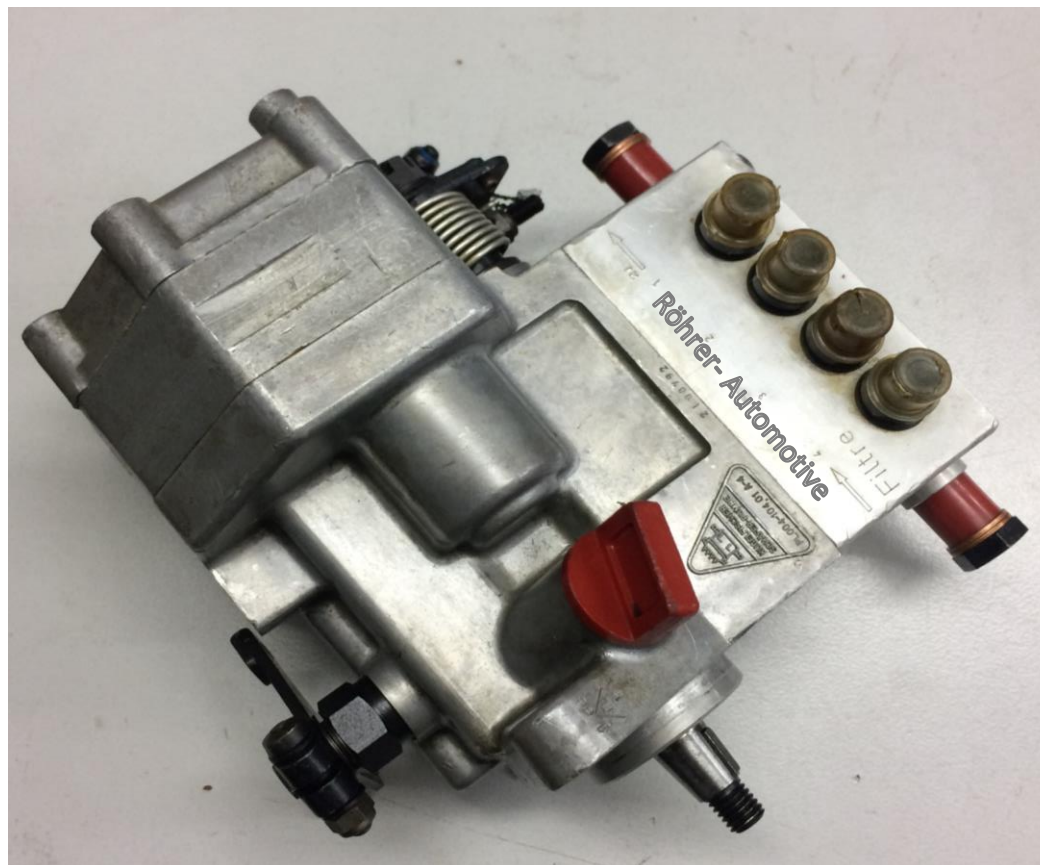

Einspritzpumpendatenblatt

Röhrer - Automotive - Kleeacker 5 - 91367 Weißenhohe - Mobil: +49 (0) 160 973 72670

www.roehrer-automotive.de

roehrer-automotive@web.de

D.B. Nr.:

Peug 001

Datum:

9. Nov. 18

Erstellt:

Röhrer

Angaben zur Einspritzpumpe

Hersteller

Kugelfischer

Pumpentyp

Benzineinspritzpumpe

Typformel

PL 004-104.01 A-4

Drehzahlregler

Kugelfischer

Teilenummer

Angaben zum Motor

Hersteller

Peugeot

Bezeichnung

KF1 1,6 Liter

Zylinder

4

Leistung KW / PS

65 KW

Arbeitsweise

4 Takt

Baujahr

1962

verbaut in

PKW Peugeot 404i

© Copyright

Alle Rechte vorbehalten. Text, Bilder und Grafiken sowie deren Anordnung auf unserer Website unterliegen dem Schutz des Urhebers.

Der Inhalt dieser Website darf nicht zu kommerziellen Zwecken kopiert, verbreitet, verändert oder Dritten zugänglich gemacht werden.

Alle Angaben ohne Gewähr!