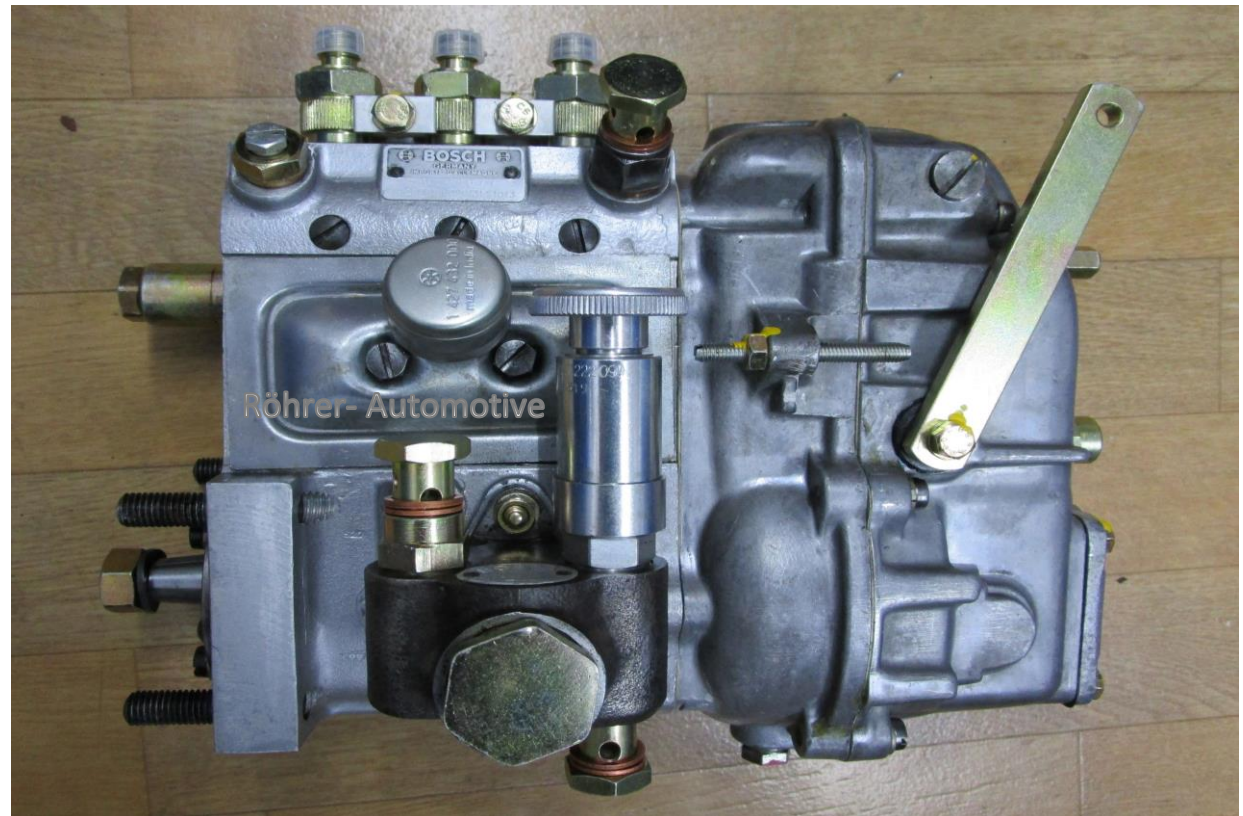

Angaben zur Einspritzpumpe

Hersteller BOSCH

Pumpentyp Reiheneinspritzpumpe

Typformel PES3A80B320/3LS1013

Drehzahlregler RSV300-800A1A122

Teilenummer

Angaben zum Motor

Hersteller MWM

Bezeichnung KDW 415 D Marine

Zylinder 3

Leistung KW / PS 40 PS

Arbeitsweise 4 Takt

Baujahr

verbaut in Stromerzeuger Boot

© Copyright

Alle Rechte vorbehalten. Text, Bilder und Grafiken sowie deren Anordnung auf unserer Website unterliegen dem Schutz des Urhebers.
Der Inhalt dieser Website darf nicht zu kommerziellen Zwecken kopiert, verbreitet, verändert oder Dritten zugänglich gemacht werden.