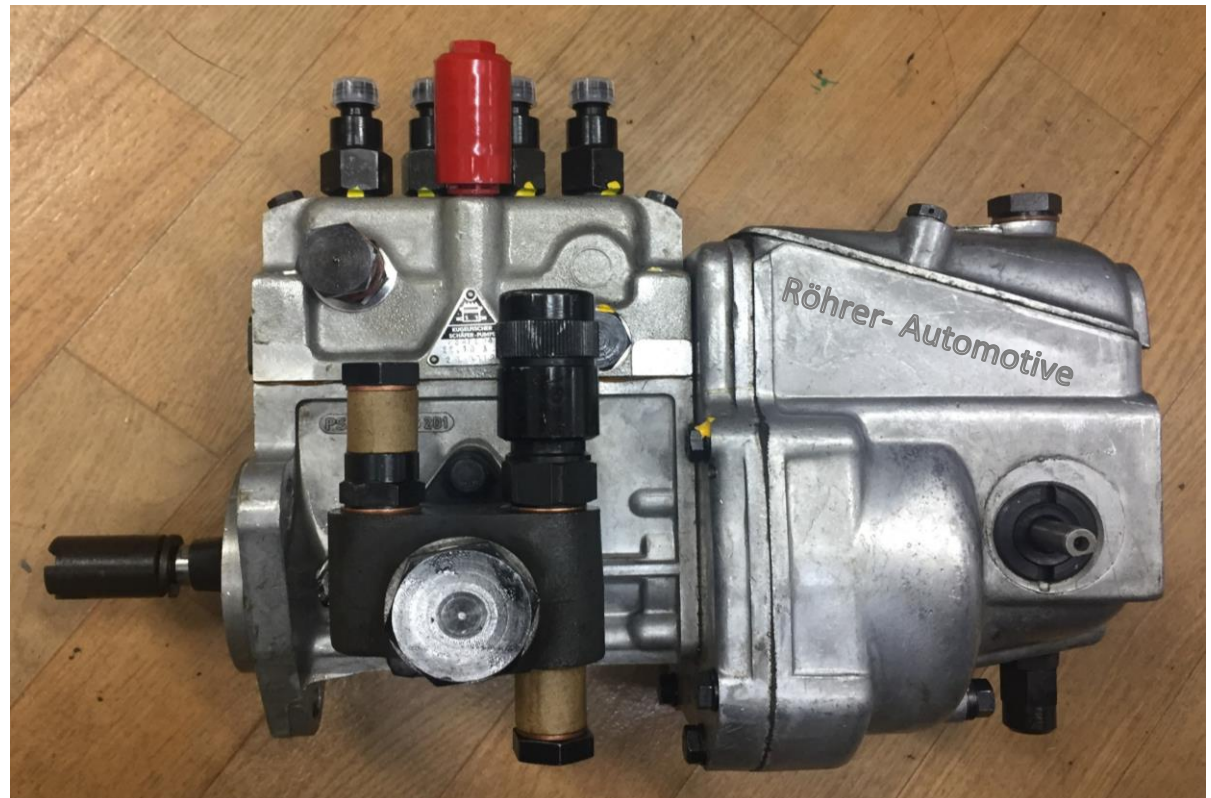

Einspritzpumpendatenblatt

D.B. Nr.:

EICH 057

Röhrer - Automotive - Kleeacker 5 - 91367 Weißenhohe - Mobil: +49 (0) 160 973 72670

Datum:

5. Mai. 21

www.roehrer-automotive.de

info@roehrer-automotive.de

Erstellt:

Röhrer

Angaben zur Einspritzpumpe

Hersteller

Kugelfischer

Pumpentyp

Reiheneinspritzpumpe

Typformel

PSAFE04-22.18A1

Drehzahlregler

RV 29.014

Teilenummer

Angaben zum Motor

Hersteller

EICHER

Bezeichnung

EDK 4-2

Zylinder

4

Leistung KW / PS

60 PS

Arbeitsweise

4 Takt

Baujahr

1962

verbaut in

Farmexpress

© Copyright

Alle Rechte vorbehalten. Text, Bilder und Grafiken sowie deren Anordnung auf unserer Website unterliegen dem Schutz des Urhebers.
Der Inhalt dieser Website darf nicht zu kommerziellen Zwecken kopiert, verbreitet, verändert oder Dritten zugänglich gemacht werden.

Alle Angaben ohne Gewähr!