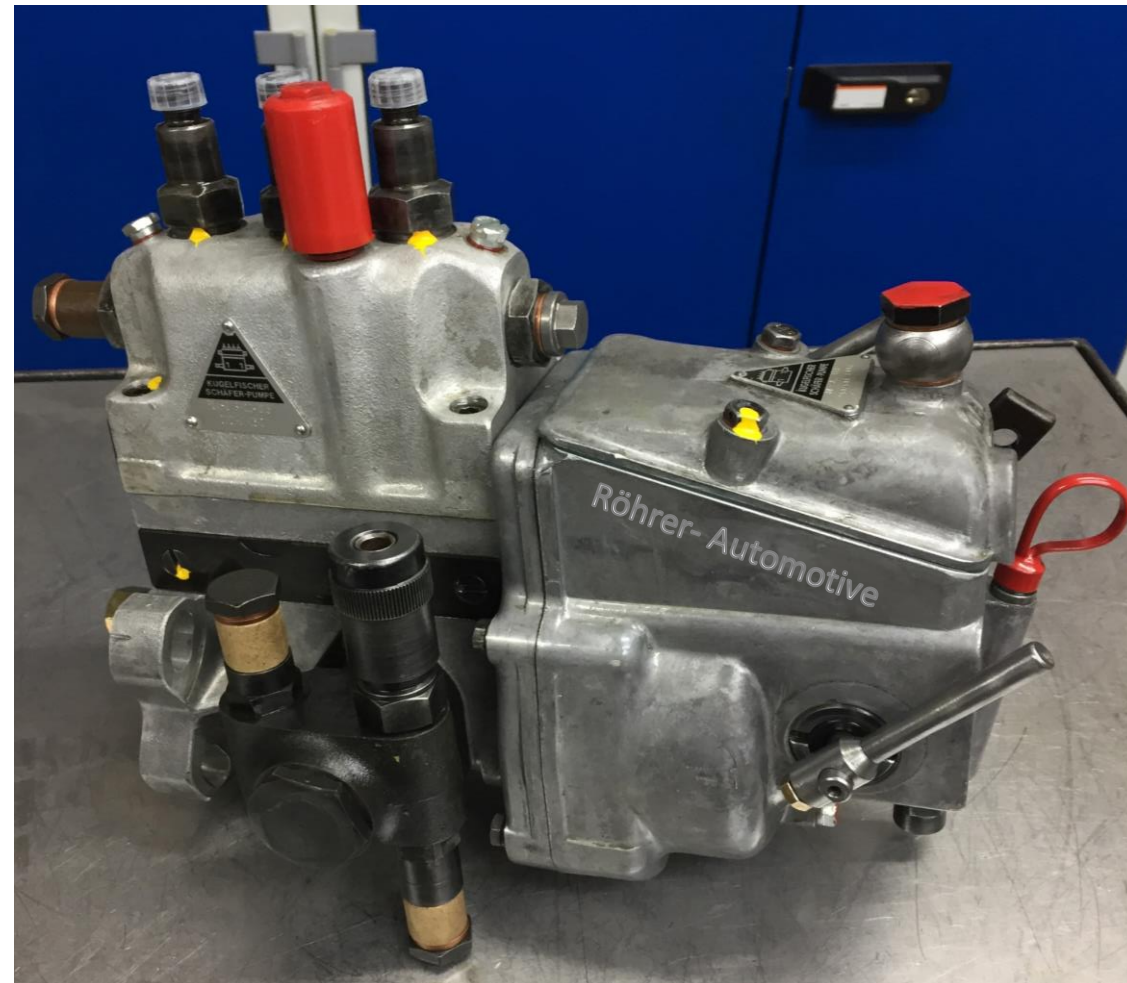

# Einspritzpumpendatenblatt

D.B. Nr.:

Ei-210204

**Röhrer - Automotive** - Kleeacker 5 - 91367 Weißenhohe - Mobil: +49 (0) 160 973 72670

Datum:

31. Okt. 20

Erstellt:

Röhrer

## Angaben zum Motor

Hersteller

Eicher

Bezeichnung

EDK 3

Zylinder

3

Leistung KW / PS

38 PS

Arbeitsweise

4 Takt

Baujahr

1965

verbaut in

Eicher EM300 Königstiger

© Copyright